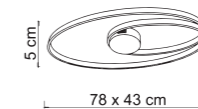

2413 GIOVE/B
2406 GIOVE/N

Power 48W Led Integrated
Input 220/240 V- 50/60Hz
Kelvin Sikrea Dynamic Dimmer
Dimmable Yes
Real Lumen Dimmable Max 3283
CRI 85
IP 20
L. Wire 90 cm
Weight N: 1,4kg G: 2,5kg
Volume 0,1210 m³

Articolo compatibile con Sikrea Dynamic Dimmer + (cod. 4868)
Article compatible with Sikrea Dynamic Dimmer + (cod. 4868)

2451 GIOVE/PL B
2444 GIOVE/PL N

Power 48W Led Integrated
Input 220/240 V- 50/60Hz
Kelvin Sikrea Dynamic Dimmer
Dimmable Yes
Real Lumen Dimmable Max 3196
CRI 85
IP 20
Weight N: 2,0kg G: 2,9kg
Volume 0,0581 m³

Articolo compatibile con Sikrea Dynamic Dimmer + (cod. 4868)
Article compatible with Sikrea Dynamic Dimmer + (cod. 4868)

2475 GIOVE/L B
2468 GIOVE/L N

Power 12W Led Integrated
Input 220/240 V- 50/60Hz
Kelvin 3000
Dimmable No
Real Lumen 911
CRI 85
IP 20
Weight N: 1,1kg G: 1,4kg
Volume 0,0223 m³

Materia leggera, figura ariosa, linee fluttuanti ed armoniose.
Giove è autentico design dettato dalla sua forma geometrica, che dà vita ad un prodotto di luce avvolgente e virtuoso. Una serie a Led integrato, disponibile nelle finiture bianco e nero.

Light material, airy figure, flowing and harmonious lines.
Giove is authentic design dictated by its geometric shape, which gives life to an enveloping and virtuous product of light. An integrated LED series, available in white and black finishes.

Articolo completo di
Sikrea Dynamic Dimmer

SDD Esclusa lampada da tavolo
Except table lamp

MATERIALI :
Materials :

Struttura Frame	Metallo Metal
Diffusore Diffuser	Cover silconica Silicon Cover
Cavo Wire	PVC PVC

TAVOLA FINITURE :
Table of Finishes :

Struttura Frame	☐ Bianco Opaco Matt White	B
	☒ Nero Opaco Matt Black	N
Cavo Wire	☐ Trasparente Transparent	

DOWNLOAD AREA: